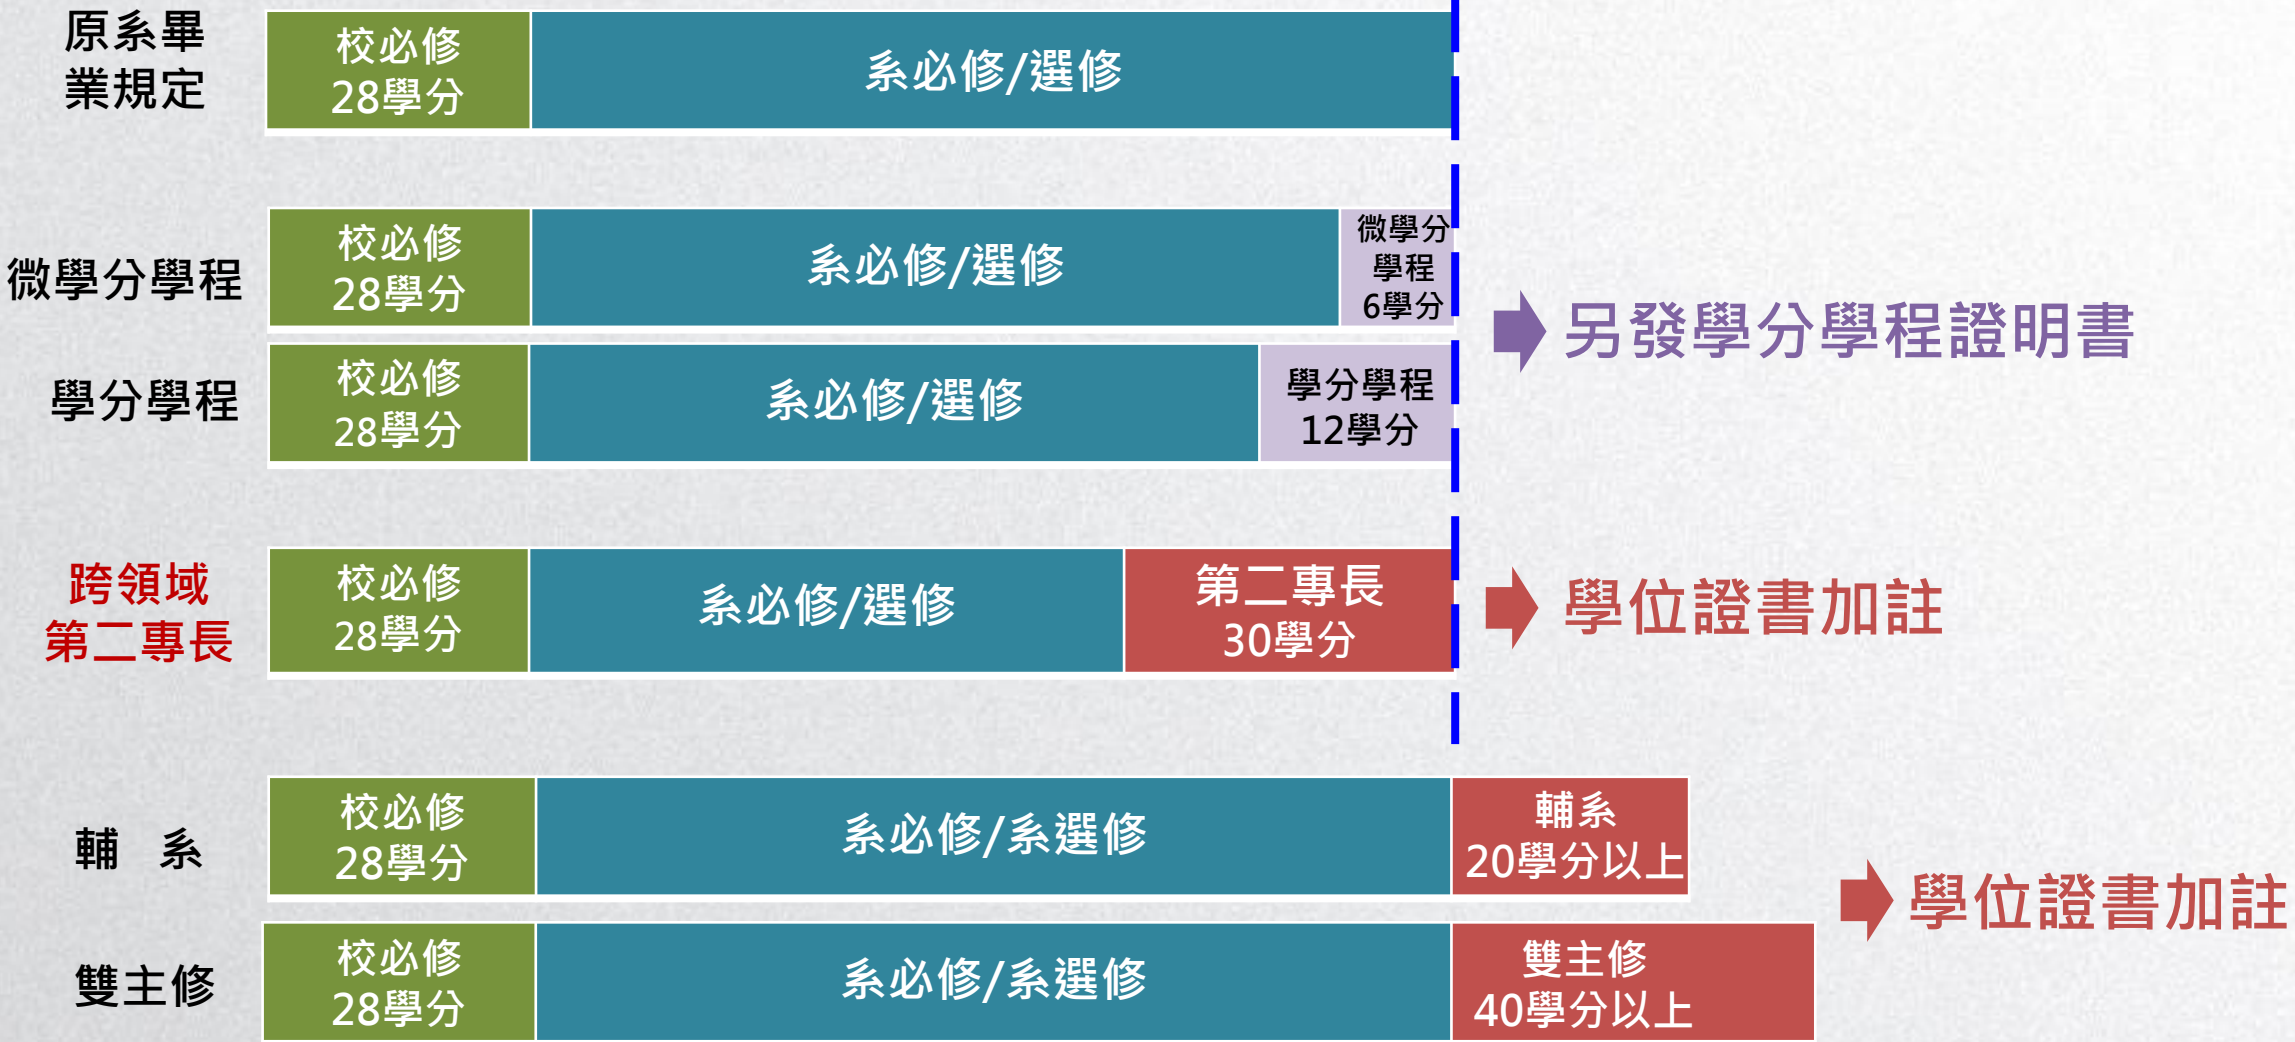

(修畢學分≥ 128學分)

\*\*備註：依各系畢業明細表規範為主。